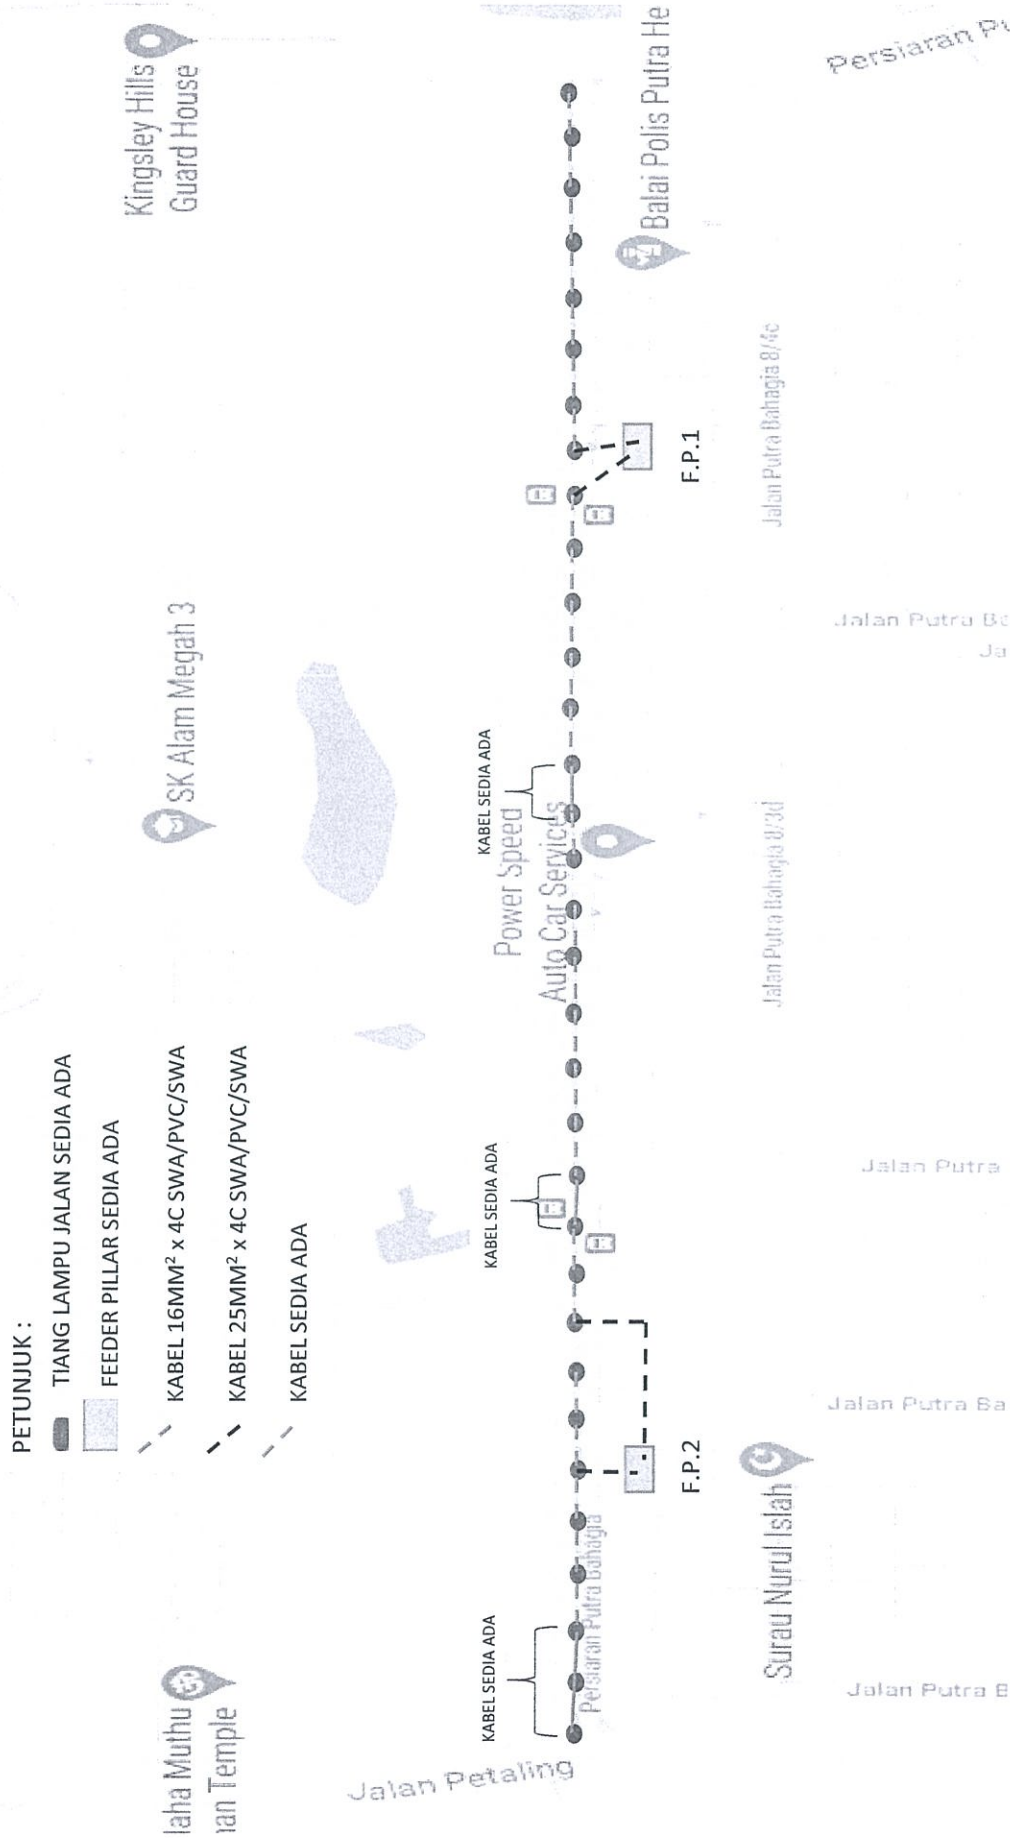

PLAN LOKASI PERSIARAN PUTRA BAHAGIA, PUTRA HEIGHTS

LAKARAN KEDUDUKAN LAMPU JALAN, FEEDER PILLAR DAN LALUAN KABEL

PLAN LOKASI PERSIARAN PUTRA INDAH DAN PERSIARAN PUTRA PERMAI, PUTRA HEIGHTS

LAKARAN KEDUDUKAN FEEDER PILLAR, TIANG LAMPU JALAN DAN LALUAN KABEL